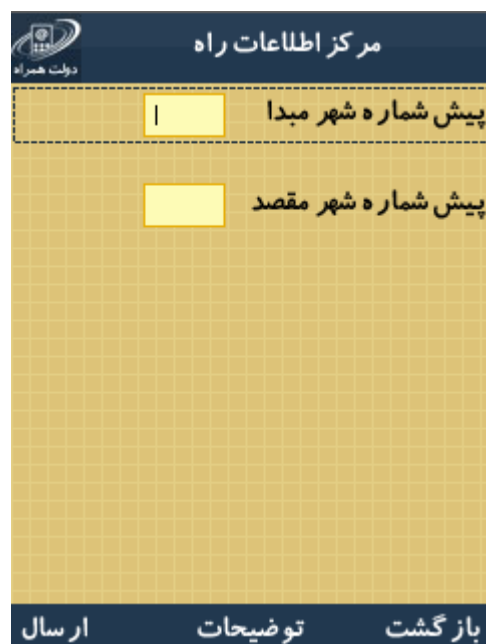

در این بخش نیز سامانه پیام برخی از سازمانها مانند همراه اول ، راهنمایی و رانندگی و ... تعبیه شده است که می توانید با انتخاب هر یک می توانید با ارسال پیام کوتاه در قالب های در نظر گرفته شده از مزایای این سامانه ها بهره مند گردید و نیز با انتخاب گزینه توضیحات ، توضیحاتی درباره خدمات ارائه شده ملاحظه نمایید .